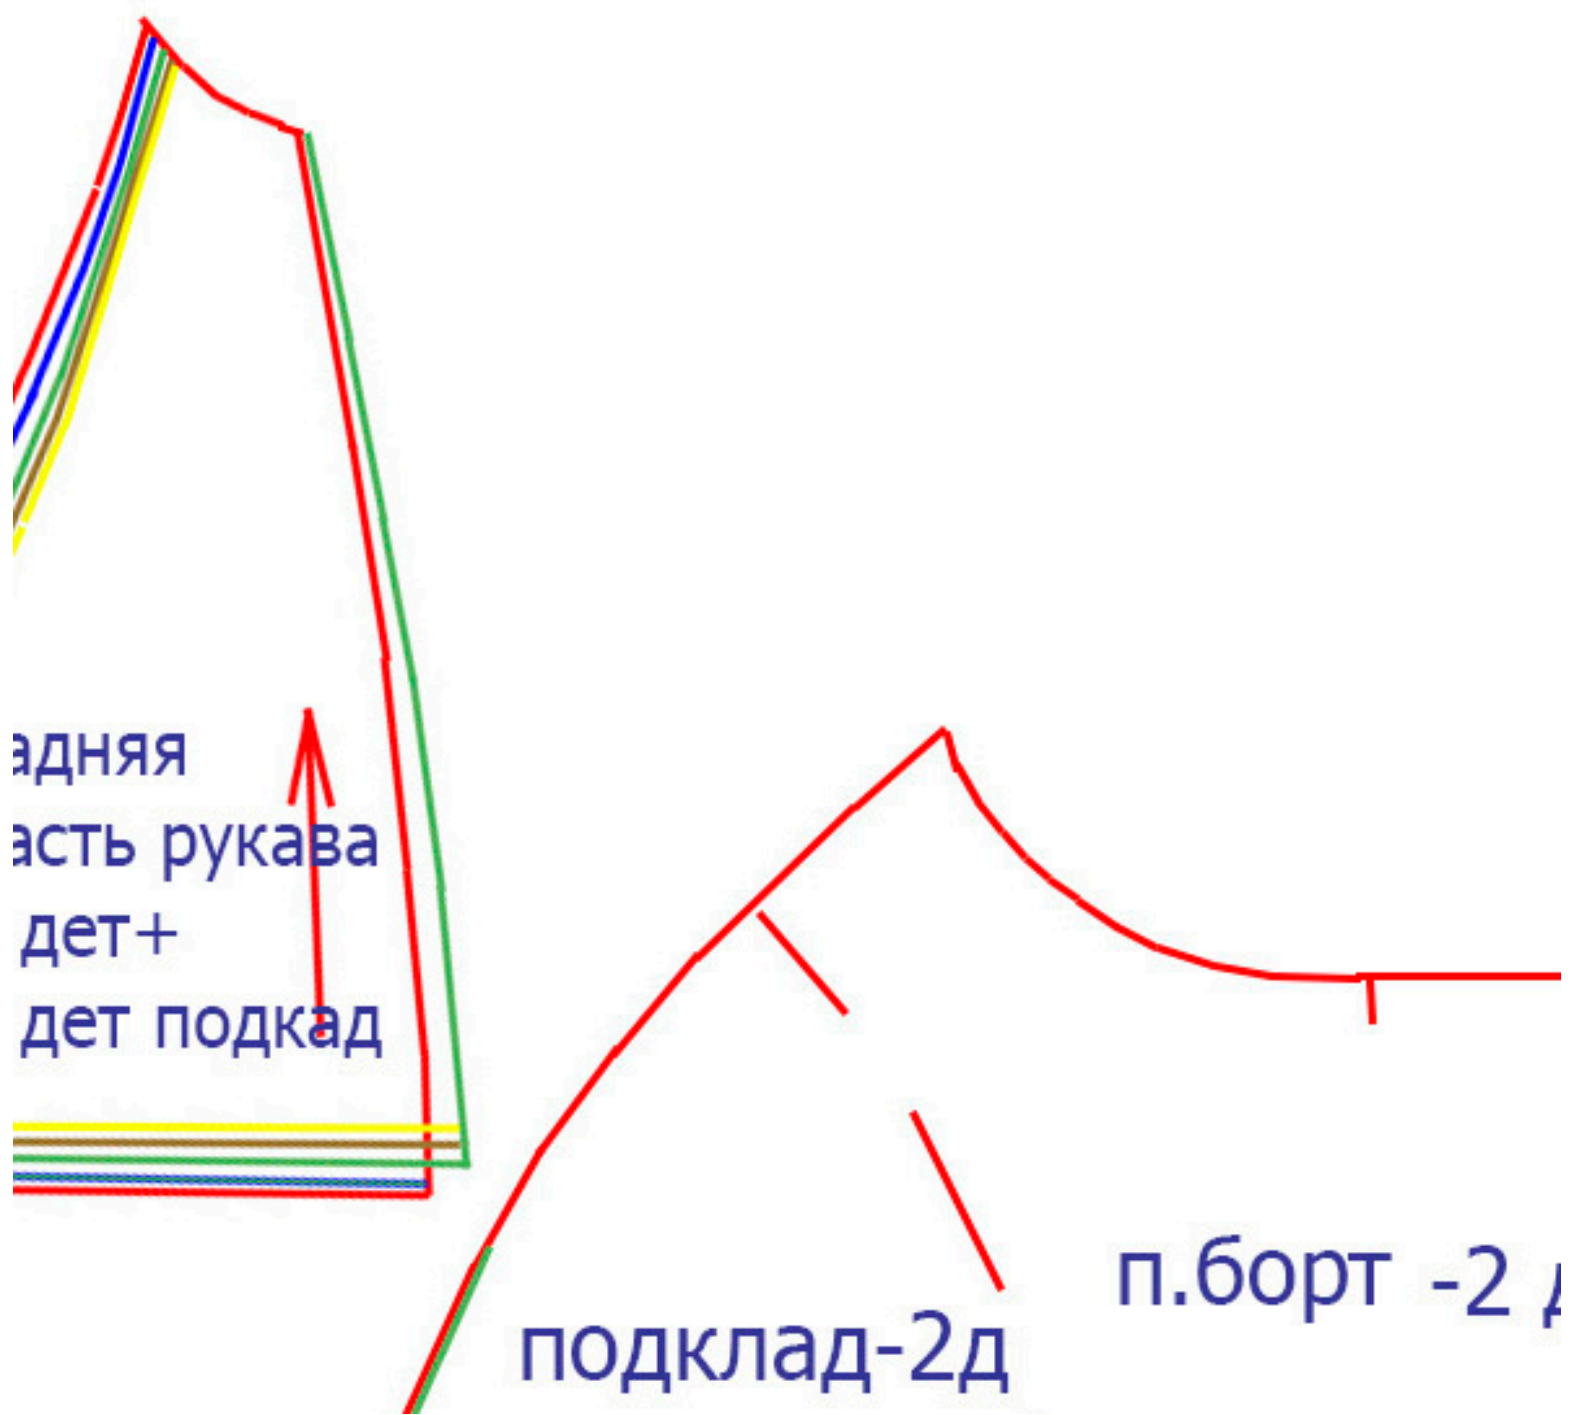

1.1

1.2

Воротник
жилета
2 шт

задняя
часть рукава
дет+
дет подклад

подклад-2д

п.борт -2д

Спинка
утепл жилета
2 шт
Размеры: 80-104
+ подклад 2 дет

2.2

Полочка
утепл жилета
2 шт
Размеры: 80-104

80

86

92

98

104

середина переда

Спинка
утепл жилета
2 шт
Размеры: 80-104
+ подклад 2 дет