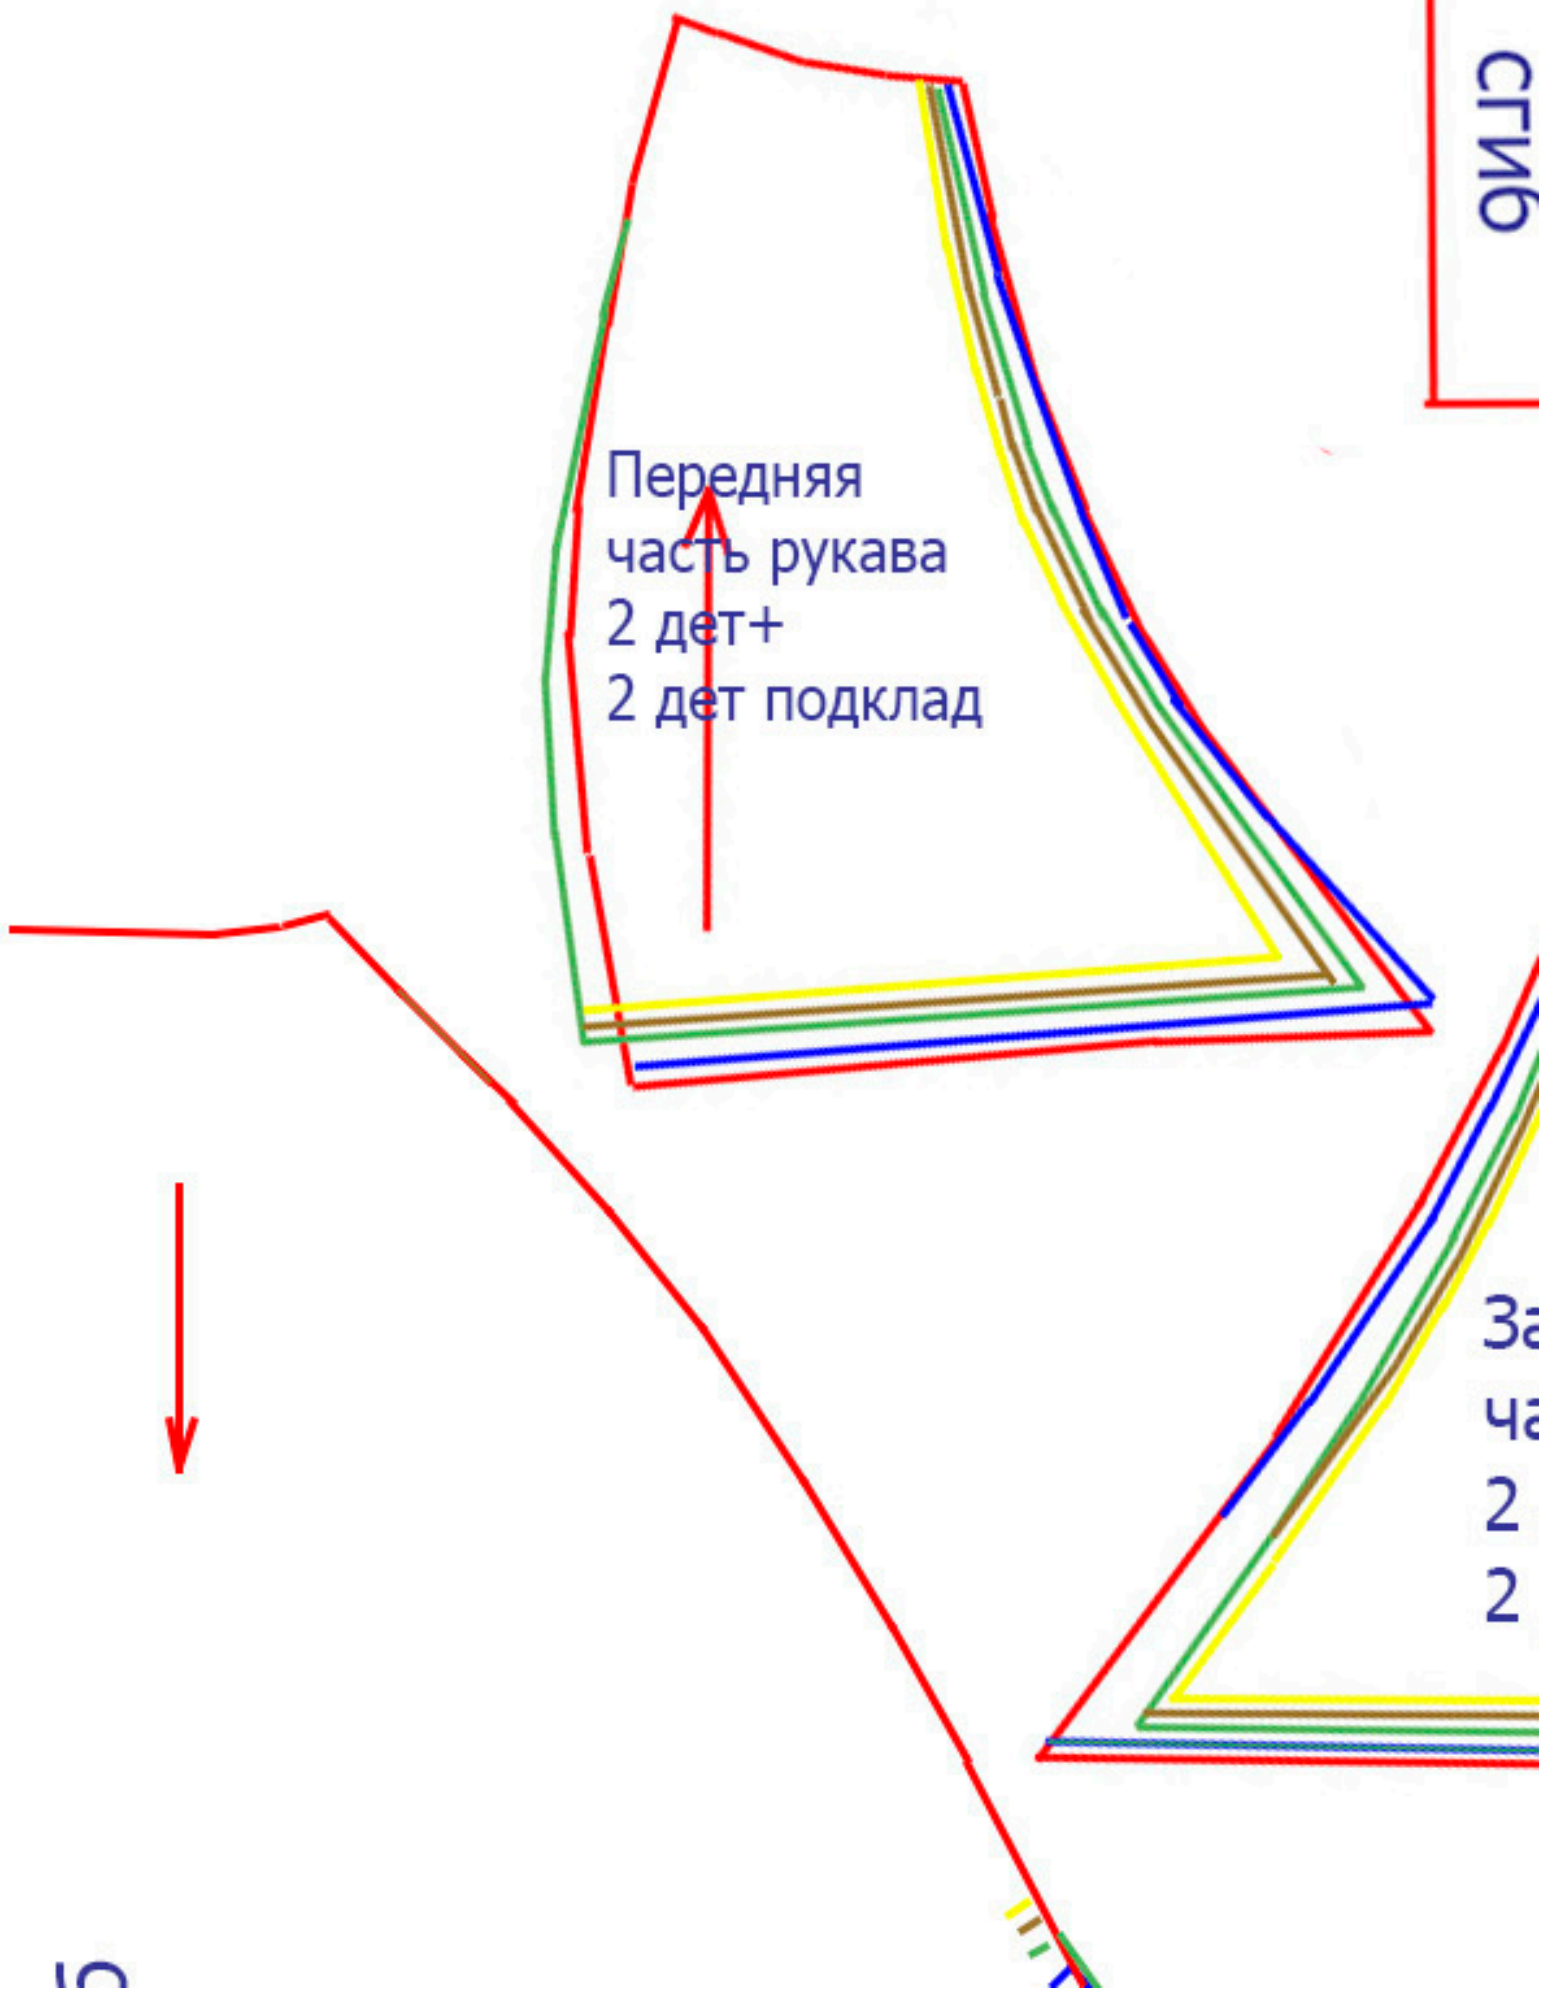

1.1

1.2

Воротник
жилета
2 шт

задняя
часть рукава
дет+
дет подклад

подклад-2д

п.борт -2д

Спинка
утепл жилета
2 шт
Размеры: 80-104
+ подклад 2 дет

2.2

Полочка
утепл жилета
2 шт
Размеры: 80-104

80

86

92

98

104

середина переда

Спинка
утепл жилета
2 шт
Размеры: 80-104
+ подклад 2 дет

Полочка
утепл жилета
2 шт
Размеры: 80-104