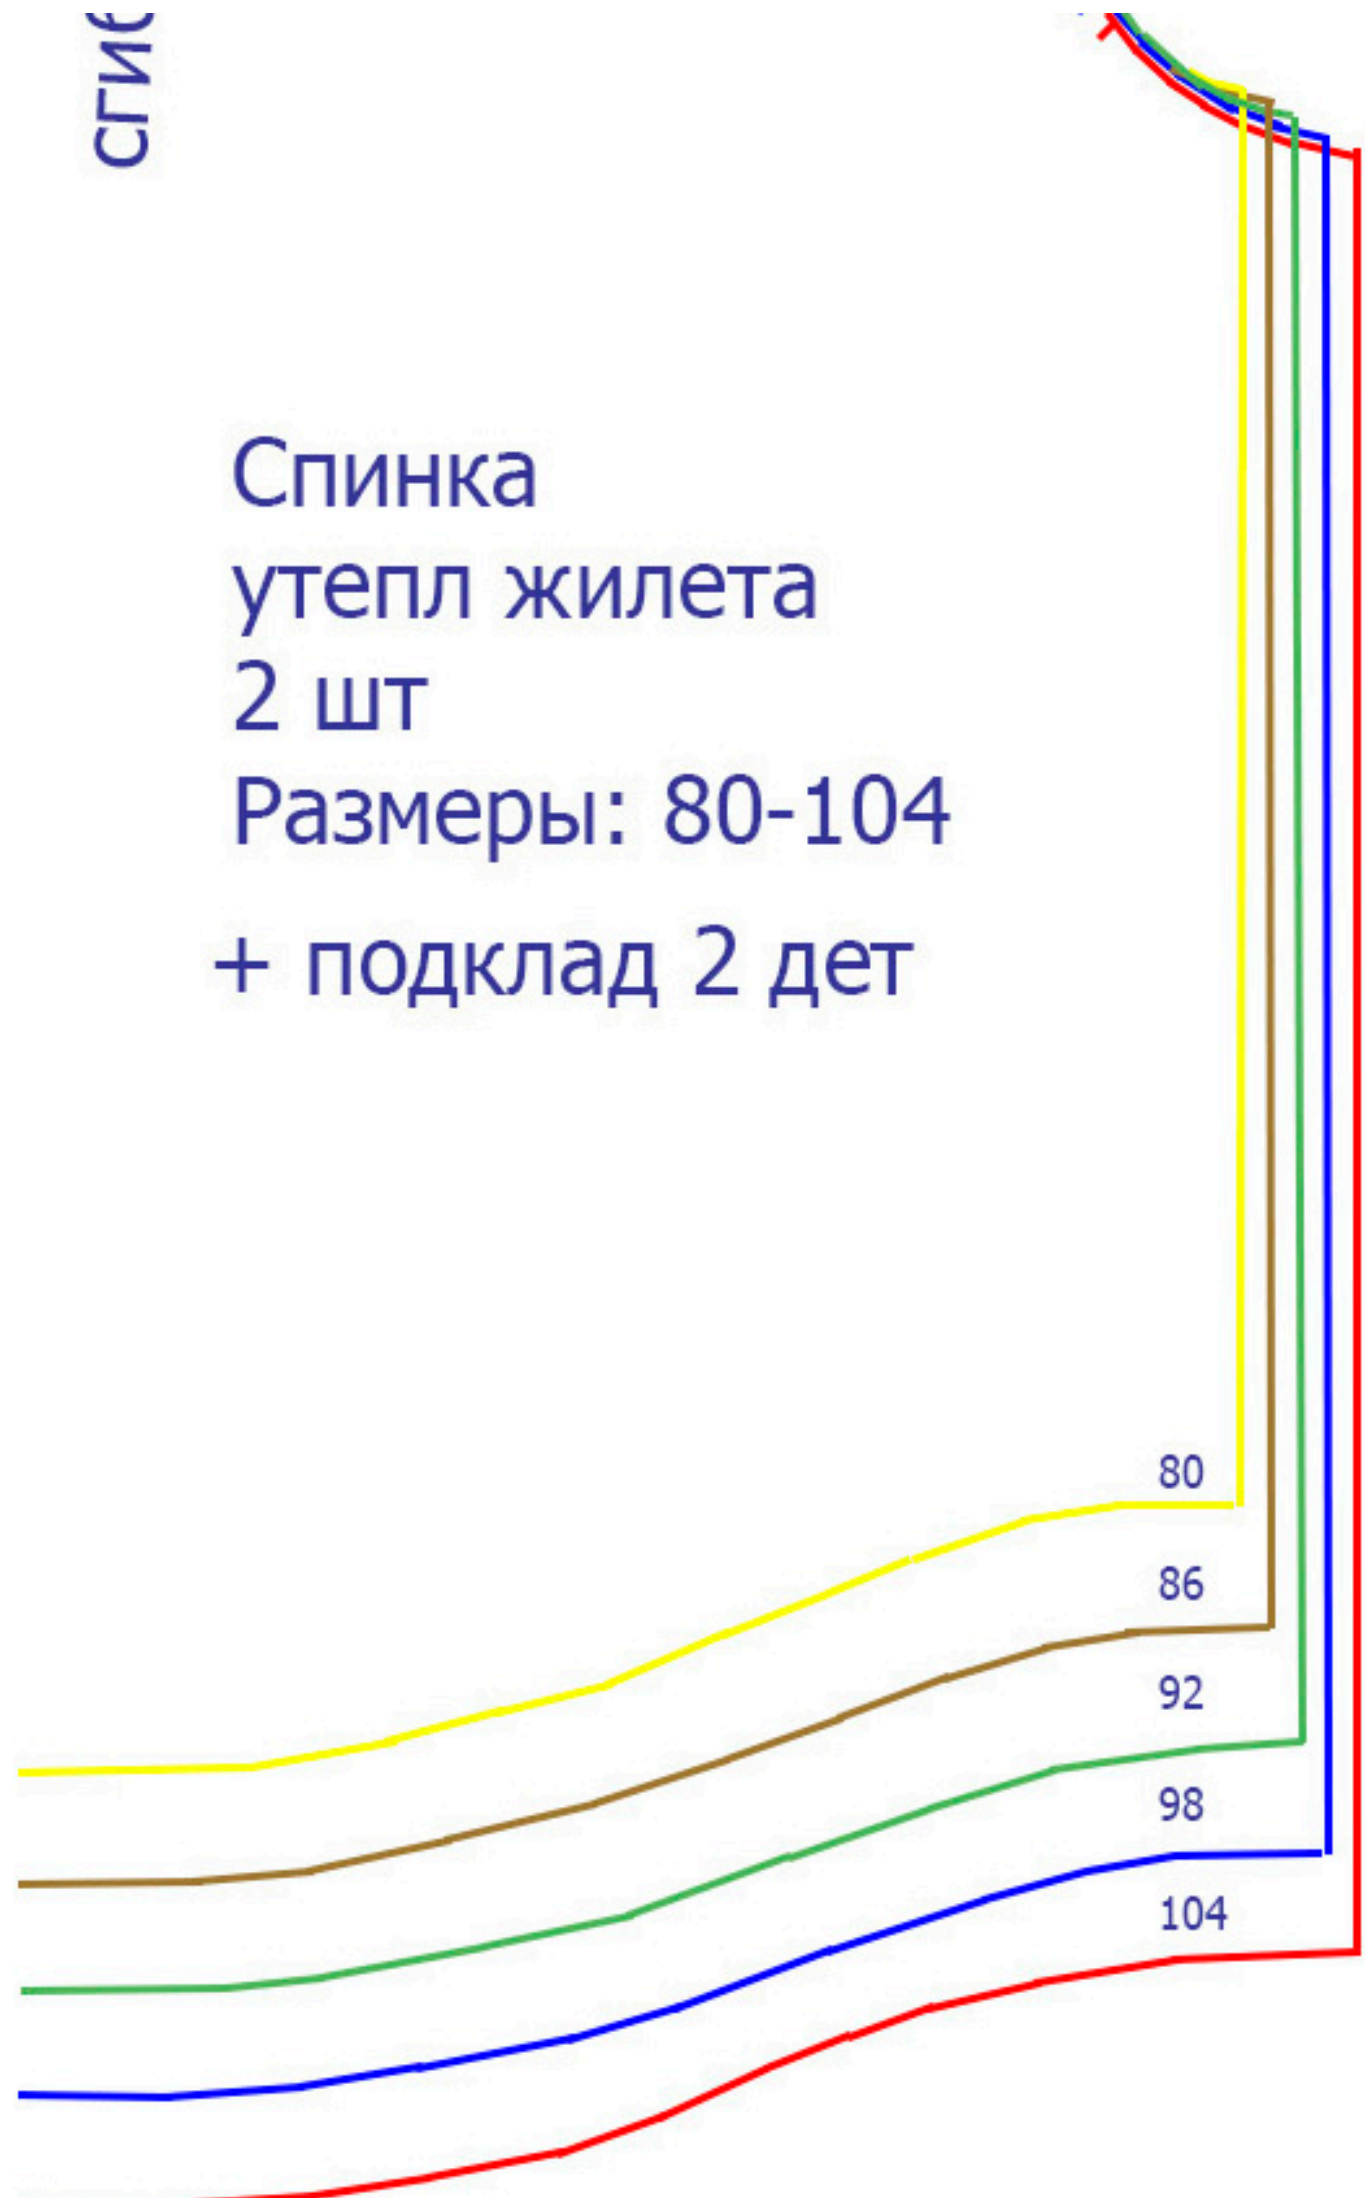

1.1

1.2

Воротник
жилета
2 шт

задняя
часть рукава
дет+
дет подклад

подклад-2д

п.борт -2д

Спинка
утепл жилета
2 шт
Размеры: 80-104
+ подклад 2 дет

2.2

Полочка
утепл жилета
2 шт
Размеры: 80-104

80

86

92

98

104

середина переда

Спинка
утепл жилета
2 шт
Размеры: 80-104
+ подклад 2 дет