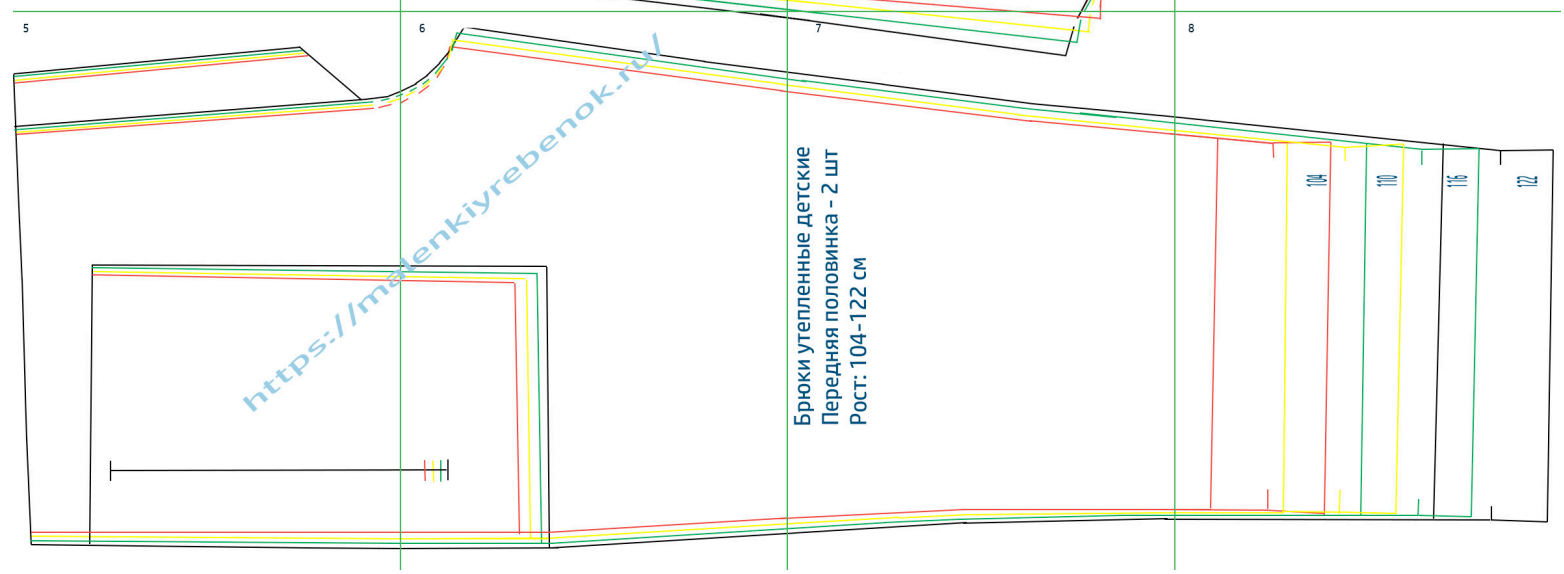

1

+0,5 cm

116

110

104

122

<http://sit>

Брюки утепленные детские  
Задняя половинка - 2 шт  
Рост: 104-122 см

[malenkiyrebenok.ru/](http://malenkiyrebenok.ru/)

6

Брюки утепленные детские  
Передняя половинка - 2 шт  
Рост: 104-122 см

7

Брюки утепленные детские  
Задняя половинка - 2 шт  
Рост: 104-122 см

<https://malenkiyrebenok.ru/>

Брюки утепленные детские  
Передняя половинка - 2 шт  
Рост: 104-122 см

<https://malenkiyrebenok.ru/>