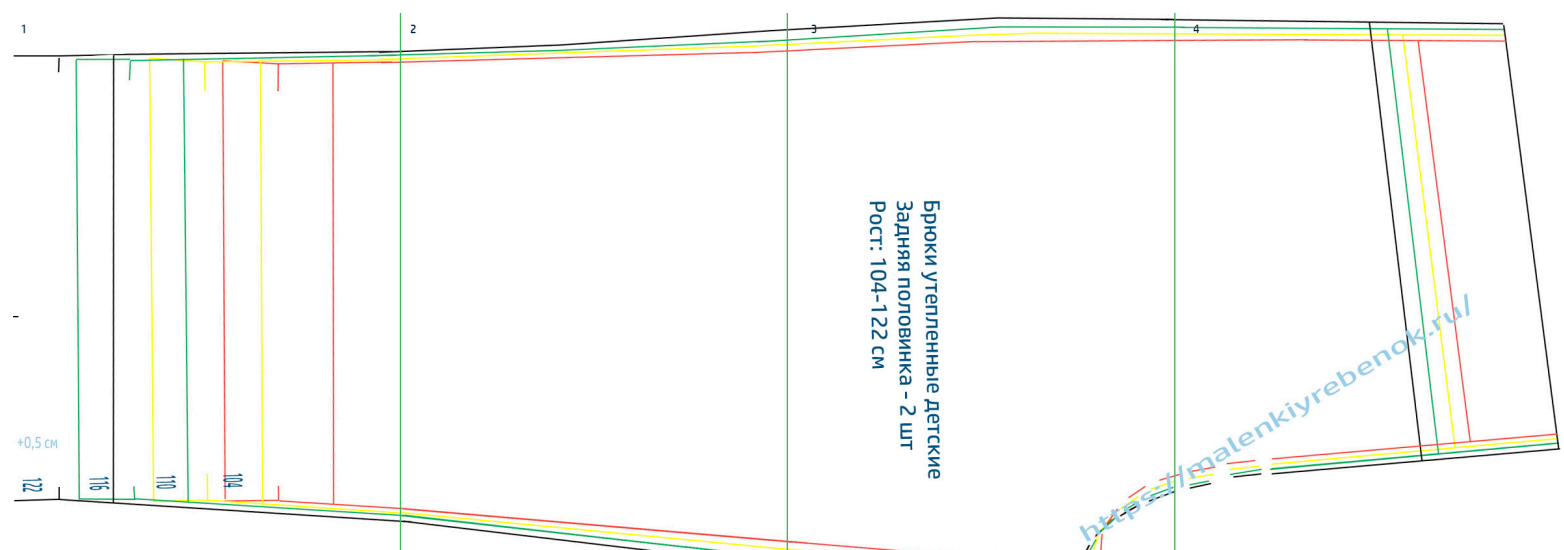

1

+0,5 cm

116

110

104

122

<http://sit>

Брюки утепленные детские  
Задняя половинка - 2 шт  
Рост: 104-122 см

[malenkiyrebenok.ru/](http://malenkiyrebenok.ru/)

6

Брюки утепленные детские  
Передняя половинка - 2 шт  
Рост: 104-122 см

7

Брюки утепленные детские  
Задняя половинка - 2 шт  
Рост: 104-122 см

<https://malenkiyrebenok.ru/>

Брюки утепленные детские  
Передняя половинка - 2 шт  
Рост: 104-122 см

<https://malenkiyrebenok.ru/>